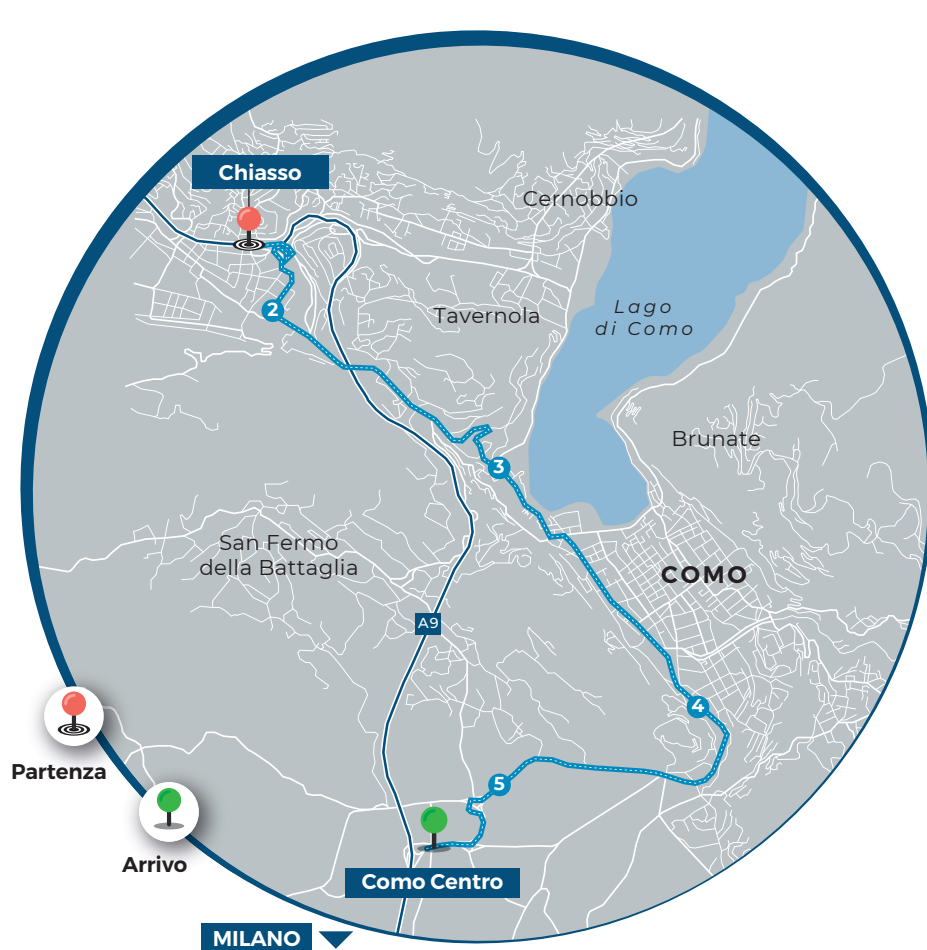

PERCORSO PER I MEZZI LEGGERI E PESANTI PROVENENDO DA COMO CENTRO A CHIASSO

ARRIVO:
Chiasso

6 Piazza XXIV maggio

5 Monte Olimpino

4 Via Bellinzona

3 Como

2 Via Varesina

Uscita A9 Como Centro

PARTENZA

PERCORSO PER I MEZZI LEGGERI PROVENENDO DA CHIASSO A COMO CENTRO

PARTENZA

- 1 Chiasso
- 2 Uscita A9 Lago di Como
- 3 Via Per Cernobbio
- 4 Via Bellinzona
- 5 Via Napoleona
- 6 Via Varesina
- ARRIVO:**
Ingresso A9 Como Centro

PERCORSO PER I MEZZI PESANTI PROVENENDO DA CHIASSO A COMO CENTRO

PARTENZA

1 Chiasso

2 Piazzale Anna Frank

3 Via Bellinzona

4 Via Napoleona

5 Via Varesina

ARRIVO:
Ingresso A9 Como Centro